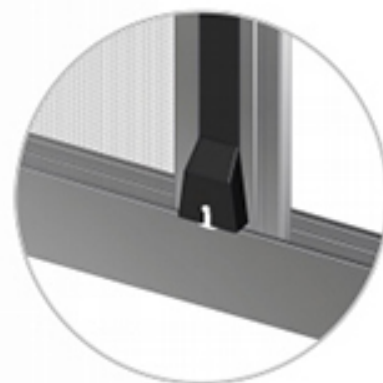

Plase impotriva insectelor | Tip Rulou Vertical

Un canat

Capace de fixare din plastic dur

Mâner de acționare din plastic dur

Rolă de ghidare

Vedere frontală

Vedere laterală

Secțiune profil

Preț informativ:

L -

H -

EURO:

Exclusiv TVA

Posibilități constructive:

- Cote maxime de execuție – L 180cm x H 270cm;
- Sită de culoare gri sau neagră;
- Închidere etanșă cu magnet;
- Perie antivânt;
- Sistem de frânare la deschiderea plasei;
- Mânere din plastic dur;
- Role de ghidare;
- Kit șuruburi pentru montaj;
- Vopsire profile in orice nuanță RAL sau imitație lemn;
- Înfoliere în folie Renolit;