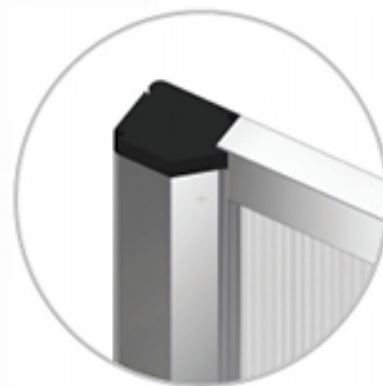

Plase impotriva insectelor | Tip Rulou Vertical

Un canat

Capace de fixare din plastic dur

Mâner de acționare din plastic dur

Rolă de ghidare

Vedere frontală

Vedere laterală

Secțiune profil

Preț informativ:

L -

H -

EURO:

Exclusiv TVA

Posibilități constructive:

- Cote maxime de execuție – L 180cm x H 270cm;
- Sită de culoare gri sau neagră;
- Închidere etanșă cu magnet;
- Perie antivânt;
- Sistem de frânare la deschiderea plasei;
- Mânere din plastic dur;
- Role de ghidare;
- Kit șuruburi pentru montaj;
- Vopsire profile in orice nuanță RAL sau imitație lemn;
- Înfoliere în folie Renolit;