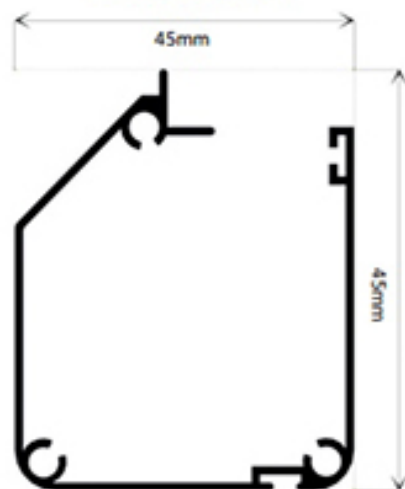

Plase impotriva insectelor | Tip Rulou Vertical

Un canat

Capace de fixare din plastic dur

Mâner de acționare din plastic dur

Rolă de ghidare

Vedere frontală

Vedere laterală

Secțiune profil

Preț informativ:

L -

H -

EURO:

Exclusiv TVA

Posibilități constructive:

- Cote maxime de execuție – L 180cm x H 270cm;
- Sită de culoare gri sau neagră;
- Închidere etanșă cu magnet;
- Perie antivânt;
- Sistem de frânare la deschiderea plasei;
- Mânere din plastic dur;
- Role de ghidare;
- Kit șuruburi pentru montaj;
- Vopsire profile in orice nuanță RAL sau imitație lemn;
- Înfoliere în folie Renolit;