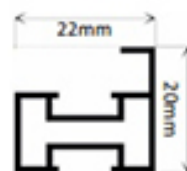

Preț informativ:

L -

H -

EURO:

Exclusiv TVA

Posibilități constructive:

- Cote maxime de execuție – L 180cm x H 270cm;
- Sită de culoare gri sau neagră;
- Închidere etanșă cu magnet;
- Perie antivânt;
- Sistem de frânare la deschiderea plasei;
- Mânere din plastic dur;
- Role de ghidare;
- Kit șuruburi pentru montaj;
- Vopsire profile in orice nuanță RAL sau imitație lemn;
- Înfoliere în folie Renolit;