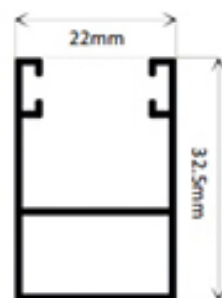

Plase impotriva insectelor | Tip Rulou Vertical

Un canat

Capace de fixare din plastic dur

Mâner de acționare din plastic dur

Rolă de ghidare

Vedere frontală

Vedere laterală

Secțiune profil

Preț informativ:

L -

H -

EURO:

Exclusiv TVA

Posibilități constructive:

- Cote maxime de execuție – L 180cm x H 270cm;
- Sită de culoare gri sau neagră;
- Închidere etanșă cu magnet;
- Perie antivânt;
- Sistem de frânare la deschiderea plasei;
- Mânere din plastic dur;
- Role de ghidare;
- Kit șuruburi pentru montaj;
- Vopsire profile in orice nuanță RAL sau imitație lemn;
- Înfoliere în folie Renolit;