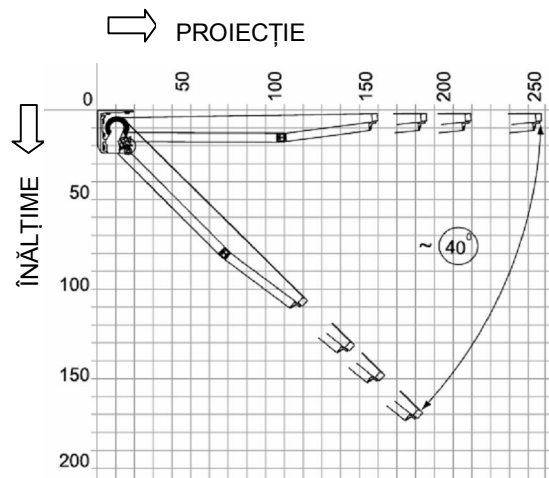

Proiecție	1,6 m; 1,9 m; 2,2 m; 2,5 m
Proiecție maximă	2,5 m
Lățime maximă	5,3 m
Lățime minimă	proiecție plus 0,4 m pt. brațe suprapuse: proiecție minus 0,4 m
Brațe	pliante, din aluminiu, cu arcuri și lanț cu zale
Unghi de înclinare	5° - 40°
Console pt. montaj	de perete, de tavan, de acoperiș
Diametrul cilindrului	70 mm; 80 mm
Culoarea construcției	alb, vopsit în câmp electrostatic, cu pulbere
Material	87 modele
Onduleu	înălțime 21 cm (±0,5 cm), formă conform modelului
Acționare manuală	manivelă: 1,5 m; 1,8 m; 2,2 m
Acționare automată	motor, motor cu suprareglare, telecomandă, senzori de vânt-soare
Streașină opțională	da

Bară frontală

Braț cu lanț

Brațe suprapuse

Culori disponibile pentru construcție:

 - alb, RAL 9010

Montaj pe perete
(cu streășină opțională)

Montaj pe perete (cu streășină opțională)

Montaj pe tavan