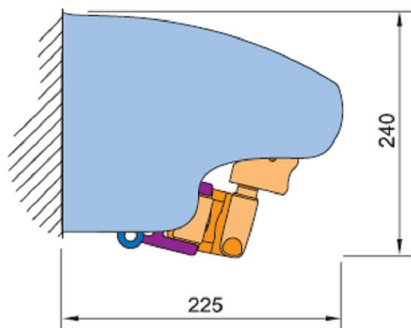

Proiecție	1,6 m; 1,9 m; 2,2 m; 2,5 m
Proiecție maximă	2,5 m
Lățime maximă	5,3 m
Lățime minimă	proiecție plus 0,4 m pt. brațe suprapuse: proiecție minus 0,4 m
Brațe	pliante, din aluminiu, cu arcuri și lanț cu zale
Unghi de înclinare	5° - 40°
Console pt. montaj	de perete, de tavan, de acoperiș
Diametrul cilindrului	70 mm; 80 mm
Culoarea construcției	alb, vopsit în câmp electrostatic, cu pulbere
Material	87 modele
Onduleu	înălțime 21 cm (±0,5 cm), formă conform modelului
Acționare manuală	manivelă: 1,5 m; 1,8 m; 2,2 m
Acționare automată	motor, motor cu suprareglare, telecomandă, senzori de vânt-soare
Streașină opțională	da

Bară frontală

Braț cu lanț

Brațe suprapuse

Culori disponibile pentru construcție:

 - alb, RAL 9010

Montaj pe perete
(cu streășină opțională)

Montaj pe perete (cu streășină opțională)

Montaj pe tavan