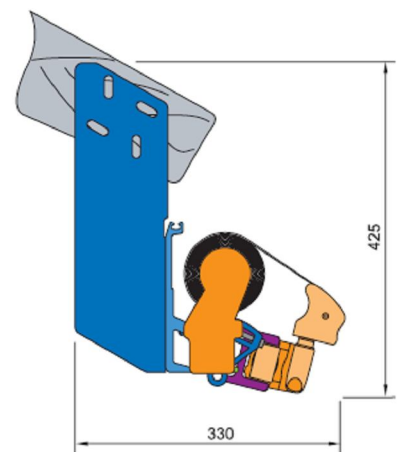

Montaj pe căprior (sub acoperiș)