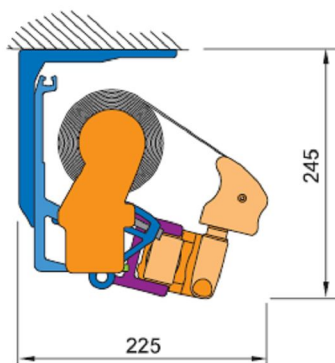

Proiecție	1,6 m; 1,9 m; 2,2 m; 2,5 m
Proiecție maximă	2,5 m
Lățime maximă	5,3 m
Lățime minimă	proiecție plus 0,4 m pt. brațe suprapuse: proiecție minus 0,4 m
Brațe	pliante, din aluminiu, cu arcuri și lanț cu zale
Unghi de înclinare	5° - 40°
Console pt. montaj	de perete, de tavan, de acoperiș
Diametrul cilindrului	70 mm; 80 mm
Culoarea construcției	alb, vopsit în câmp electrostatic, cu pulbere
Material	87 modele
Onduleu	înălțime 21 cm (±0,5 cm), formă conform modelului
Acționare manuală	manivelă: 1,5 m; 1,8 m; 2,2 m
Acționare automată	motor, motor cu suprareglare, telecomandă, senzori de vânt-soare
Streașină opțională	da

Bară frontală

Braț cu lanț

Brațe suprapuse

Culori disponibile pentru construcție:

 - alb, RAL 9010

Montaj pe perete
(cu streășină opțională)

Montaj pe perete (cu streășină opțională)

Montaj pe tavan

Montaj pe perete

Montaj pe căprior (sub acoperiș)