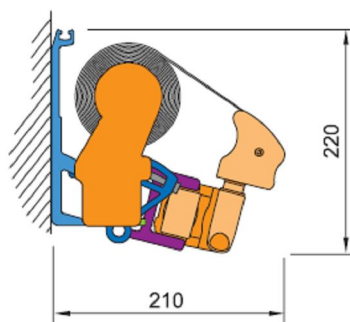

Proiecție	1,6 m; 1,9 m; 2,2 m; 2,5 m
Proiecție maximă	2,5 m
Lățime maximă	5,3 m
Lățime minimă	proiecție plus 0,4 m pt. brațe suprapuse: proiecție minus 0,4 m
Brațe	pliante, din aluminiu, cu arcuri și lanț cu zale
Unghi de înclinare	5° - 40°
Console pt. montaj	de perete, de tavan, de acoperiș
Diametrul cilindrului	70 mm; 80 mm
Culoarea construcției	alb, vopsit în câmp electrostatic, cu pulbere
Material	87 modele
Onduleu	înălțime 21 cm (±0,5 cm), formă conform modelului
Acționare manuală	manivelă: 1,5 m; 1,8 m; 2,2 m
Acționare automată	motor, motor cu suprareglare, telecomandă, senzori de vânt-soare
Streașină opțională	da

Bară frontală

Braț cu lanț

Brațe suprapuse

Culori disponibile pentru construcție:

 - alb, RAL 9010

Montaj pe perete
(cu streășină opțională)

Montaj pe perete (cu streășină opțională)

Montaj pe tavan