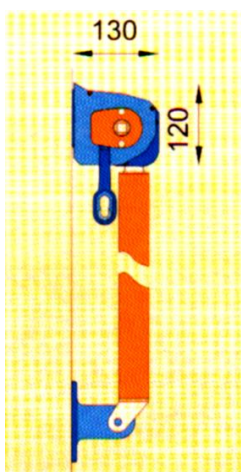

Proiecție	1,0 m; 1,4 m
Proiecție maximă	1,4 m
Lățime maximă	5 m
Brațe	rabatabile, din aluminiu, cu arc
Console pt. montaj	de perete, de tavan
Diametrul cilindrului	70 mm
Culoarea construcției	alb, vopsit în câmp electrostatic, cu pulbere
Material	87 modele
Onduleu	înălțime 21 cm (±0,5 cm), formă conform modelului
Acționare manuală	manivelă: 1,5 m; 1,8 m; 2,2 m
Acționare automată	Motor, motor cu înfășurare manuală emițător comandă la distanță program, automat de acțiune în funcție de vreme.

Reazemul de fixare

Brațele

Sistemul de susținere

Culori disponibile pentru construcție:

- alb, RAL 9010

Montaj:

Vedere laterală. –copertina închisă

Vedere laterală- copertina deschisă

Vedere de sus – copertina deschisă sau închisă