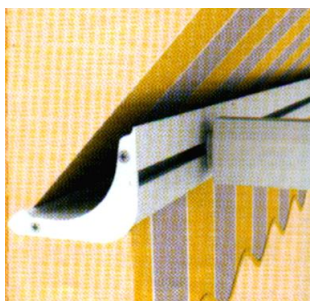

Italia cu caseta

• **Italia cu caseta** este o copertină destinată umbririi ferestrelor, vitrinelor, balcoanelor, teraselor și a verandelor.

- ⇒ Caseta din aluminiu asigură protecția prelatei de diferiți agenți distrugători din atmosferă.
- ⇒ Brațele ridicabile din aluminiu sunt echipate cu arcuri, care asigură atât o întindere perfectă a prelatei dar și previn strângerea brațelor sub acțiunea vântului.
- ⇒ Greutatea copertinei este distribuită atât pe reazemele brațelor cât și pe bobina de înfășurare. Acest lucru permite montajul acesteia și-n locurile unde baza nu permite amplasarea de copertine cu brațe compuse.
- ⇒ Construcția este simplă, ca de altfel și montajul acesteia.
- ⇒ Elementele de construcție sunt vopsite prin lăcuire în culoare albă.

Proiecție	1,0 m; 1,4 m
Proiecție maximă	1,4 m
Lățime maximă	5 m
Brațe	rabatabile, din aluminiu, cu arc
Console pt. montaj	de perete, de tavan
Diametrul cilindrului	70 mm
Culoarea construcției	alb, vopsit în câmp electrostatic, cu pulbere
Material	87 modele
Onduleu	înălțime 21 cm (±0,5 cm), formă conform modelului
Acționare manuală	manivelă: 1,5 m; 1,8 m; 2,2 m
Acționare automată	Motor, motor cu înfășurare manuală emițător comandă la distanță program, automat de acțiune în funcție de vreme.

Reazemul de fixare

Brațele

Sistemul de susținere

Culori disponibile pentru construcție:

- alb, RAL 9010

Montaj:

Vedere laterală. –copertina închisă

Vedere laterală- copertina deschisă

Vedere de sus – copertina deschisă sau închisă