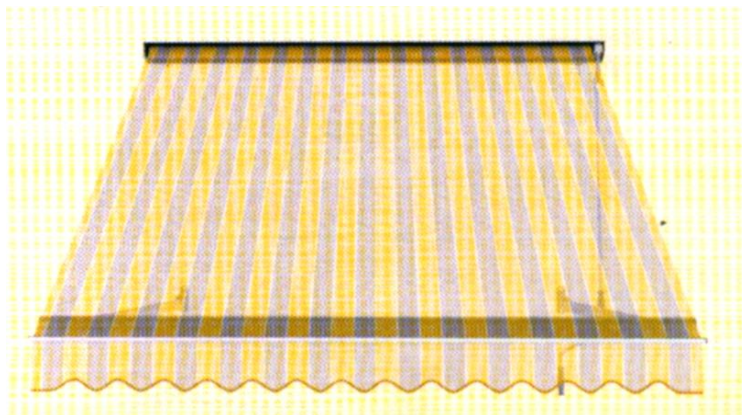

Italia cu caseta

• **Italia cu caseta** este o copertină destinată umbririi ferestrelor, vitrinelor, balcoanelor, teraselor și a verandelor.

- ⇒ Caseta din aluminiu asigură protecția prelatei de diferiți agenți distrugători din atmosferă.
- ⇒ Brațele ridicabile din aluminiu sunt echipate cu arcuri, care asigură atât o întindere perfectă a prelatei dar și previn strângerea brațelor sub acțiunea vântului.
- ⇒ Greutatea copertinei este distribuită atât pe reazemele brațelor cât și pe bobina de înfășurare. Acest lucru permite montajul acesteia și-n locurile unde baza nu permite amplasarea de copertine cu brațe compuse.
- ⇒ Construcția este simplă, ca de altfel și montajul acesteia.
- ⇒ Elementele de construcție sunt vopsite prin lăcuire în culoare albă.

Proiecție	1,0 m; 1,4 m
Proiecție maximă	1,4 m
Lățime maximă	5 m
Brațe	rabatabile, din aluminiu, cu arc
Console pt. montaj	de perete, de tavan
Diametrul cilindrului	70 mm
Culoarea construcției	alb, vopsit în câmp electrostatic, cu pulbere
Material	87 modele
Onduleu	înălțime 21 cm (±0,5 cm), formă conform modelului
Acționare manuală	manivelă: 1,5 m; 1,8 m; 2,2 m
Acționare automată	Motor, motor cu înfășurare manuală emițător comandă la distanță program, automat de acțiune în funcție de vreme.

Reazemul de fixare

Brațele

Sistemul de susținere

Culori disponibile pentru construcție:

- alb, RAL 9010

Montaj:

Vedere laterală. –copertina închisă

Vedere laterală- copertina deschisă

Vedere de sus – copertina deschisă sau închisă