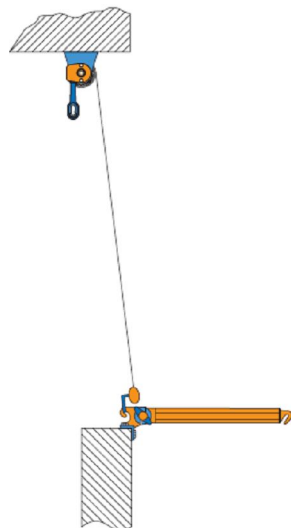

Italia de balcon

Italia de balcon este un sistem elegant de protecție solară. Este, de asemenea, un sistem practic de decorațiune a balcoanelor, teraselor și nișelor de balcon.

- Brațele specifice ale acestei marchize sunt fixate de balustrada balconului. Construcția acestora permite reglarea înclinației adecvate. La baza brațelor și la capetele lor există cârlige, care prind bara frontală. Întinderea/tensionarea adecvată a marchizei se realizează prin rularea prelatei în exces.
- Construcția ușoară face montajul marchizei facil.
- Brațele pe balustradă conferă mai multă libertate la montajul pe balcoane.
- Elementele componente ale construcției sunt vopsite în câmp electrostatic, cu pulbere în culoarea alb.

Proiecție	0,7 m
Proiecție maximă	0,7 m (lungimea materialului: 210 cm)
Lățime maximă	5 m
Brațe	rabatabile, din aluminiu, cu arc
Console pt. montaj	de perete, de tavan
Diametrul cilindrului	70 mm
Culoarea construcției	alb, vopsit în câmp electrostatic, cu pulbere
Material	87 modele
Onduleu	înălțime 21 cm ($\pm 0,5$ cm), formă conform modelului
Aționare manuală	manivelă: 1,5 m; 1,8 m; 2,2 m
Aționare automată	NU

Bara frontală și prindere cu cârlig

Braț

Structură de susținere a marchizei

Culori disponibile pentru construcție:

- alb, RAL 9010

Montaj:

Montajul la un braț

Montajul la un braț cu cârlig
(brațul coborât)

Montajul la un braț cu cârlig