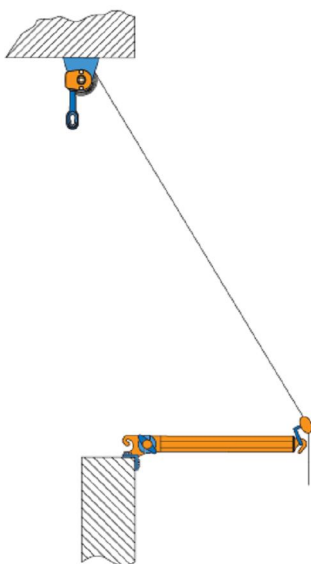

Italia de balcon

Italia de balcon este un sistem elegant de protecție solară. Este, de asemenea, un sistem practic de decorațiune a balcoanelor, teraselor și nișelor de balcon.

- Brațele specifice ale acestei marchize sunt fixate de balustrada balconului. Construcția acestora permite reglarea înclinației adecvate. La baza brațelor și la capetele lor există cârlige, care prind bara frontală. Întinderea/tensionarea adecvată a marchizei se realizează prin rularea prelatei în exces.
- Construcția ușoară face montajul marchizei facil.
- Brațele pe balustradă conferă mai multă libertate la montajul pe balcoane.
- Elementele componente ale construcției sunt vopsite în câmp electrostatic, cu pulbere în culoarea alb.

Proiecție	0,7 m
Proiecție maximă	0,7 m (lungimea materialului: 210 cm)
Lățime maximă	5 m
Brațe	rabatabile, din aluminiu, cu arc
Console pt. montaj	de perete, de tavan
Diametrul cilindrului	70 mm
Culoarea construcției	alb, vopsit în câmp electrostatic, cu pulbere
Material	87 modele
Onduleu	înălțime 21 cm ($\pm 0,5$ cm), formă conform modelului
Aționare manuală	manivelă: 1,5 m; 1,8 m; 2,2 m
Aționare automată	NU

Bara frontală și prindere cu cârlig

Braț

Structură de susținere a marchizei

Culori disponibile pentru construcție:

- alb, RAL 9010

Montaj:

Montajul la un braț

Montajul la un braț cu cârlig
(brațul coborât)

Montajul la un braț cu cârlig