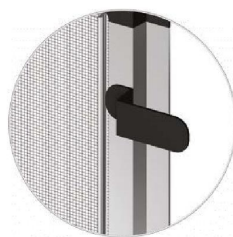

- Cote maxime de execuție – L 120cm x H 260cm;
- Sită de culoare gri sau neagră;
- Accesorii din plastic dur, disponibile în patru culori;
- Bară de rigidizare și trei puncte de prindere;
- Mâner exterior din aluminiu;
- Kit șuruburi pentru montaj;
- Vopsire profile în orice nuanță RAL sau imitație lemn;
- Înfoliere în folie Renolit;

Culori standard

Alb (Ral 9010)

Maro (Ral 8014)

Culori opționale

## Plase împotriva insectelor | Tip Fix cu Clemă - B'SMART

---

Colțar de îmbinare din plastic dur

Mânere din plastic cauciucat

Cleme metalice

---