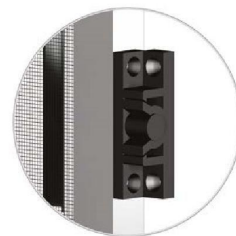

## Plase împotriva insectelor | Tip Fix sau Batant - B'SMART

---

Accesorii disponibile în patru culori:  
alb, maro, negru și gri antracit

Sistem de clipsare clic - clac

Colțar de îmbinare din plastic dur

- Cote maxime de execuție – L 120cm x H 260cm;
- Sită de culoare gri sau neagră;
- Accesorii din plastic dur, disponibile în patru culori;
- Bară de rigidizare și trei puncte de prindere;
- Mâner exterior din aluminiu;
- Kit șuruburi pentru montaj;
- Vopsire profile în orice nuanță RAL sau imitație lemn;
- Înfoliere în folie Renolit;

# Plase împotriva insectelor | Tip Fix cu Clemă - B'SMART

Vedere frontală

Vedere laterală

Preț informativ:

L -	H -	EURO:
-----	-----	-------

Exclusiv TVA

Posibilități constructive:

- Cote maxime de execuție – L 120cm x H 180cm;
- Sită de culoare gri sau neagră;
- Accesorii din plastic dur, disponibile în două culori;
- Mânere din plastic cauciucat;
- Kit șuruburi pentru montaj;
- Vopsire profile în orice nuanță RAL sau imitație lemn;
- Înfoliere în folie Renolit;

Secțiune profil

Culori standard

Alb (Ral 9010)

Maro (Ral 8019)

Culori opționale