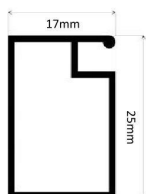

Plase împotriva insectelor | Tip Fix sau Batant - B'SMART

Preț informativ:

L -	H -	EURO:

Exclusiv TVA

Posibilități constructive:

- Cote maxime de execuție – L 120cm x H 260cm;
- Sită de culoare gri sau neagră;
- Accesorii din plastic dur, disponibile în patru culori;
- Bară de rigidizare și trei puncte de prindere;
- Mâner exterior din aluminiu;
- Kit șuruburi pentru montaj;
- Vopsire profile în orice nuanță RAL sau imitație lemn;
- Înfoliere în folie Renolit;

Culori standard

Alb (Ral 9010)

Maro (Ral 8014)

Culori opționale