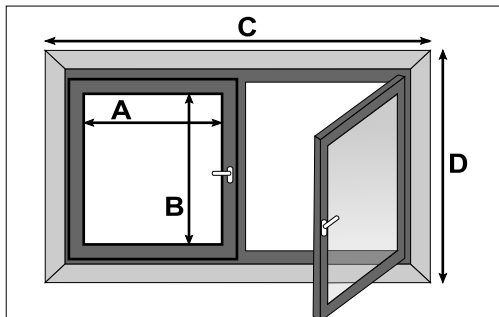

Masuratori pentru:

SISTEM	Descriere posibilitati de montaj	MONTAJ PE TAMPLARIE		MONTAJ PE PERETE		Dimensiunea textilului roletei fata de dimensiunea finala a produsului
		Lungime produs	Inaltime produs	Lungime produs	Inaltime produs	
Ø17	Se va monta pe tamplarie prin: --fixare cu holzsuruburi --agatare fara gaurirea tamplariei (doar pentru geamuri mobile)	A+7cm	B+10cm	C+15cm	D+15cm	
	Se va monta pe perete sau tavan prin: --fixare cu holzsuruburi					
Ø25	Se va monta pe tamplarie sau perete/tavan prin: --fixare cu holzsuruburi	A+7cm	B+10cm	C+15cm	D+15cm	
Z/N (zi-noapte)	Se va monta pe tamplarie prin: --fixare cu holzsuruburi --agatare fara gaurirea tamplariei (doar pentru geamuri mobile)	A+7cm	B+10cm	C+15cm	D+15cm	
	Se va monta pe perete prin: --fixare cu holzsuruburi					
Z/N-C (zi-noapte cu caseta)	Se va monta pe tamplarie sau perete/tavan prin: --fixare cu holzsuruburi	A+7cm	B+10cm	C+15cm	D+15cm	
M (Mansarda)	Se va monta pe tamplarie prin: --fixare cu holzsuruburi	A+7cm	B+10cm	--	--	

Denumire material	Dimensiune model		Directia de orientare a modelului	Grad de transparenta
	Latime	Inaltime		
PADOVA	--	--	--	semiopac
RUBIN	--	--	--	transparent
THOMAS	46,5 cm	64 cm	orizontala	transparent
ATMOSPHERE	--	--	--	transparent
OPAQUE	--	--	--	opac
SUNRISE	--	--	orizontala	semitransparent / transparent
RUSTIC STRIP	--	--	orizontala	semitransparent / transparent
SHINY STRIP	--	--	orizontala	semitransparent / transparent